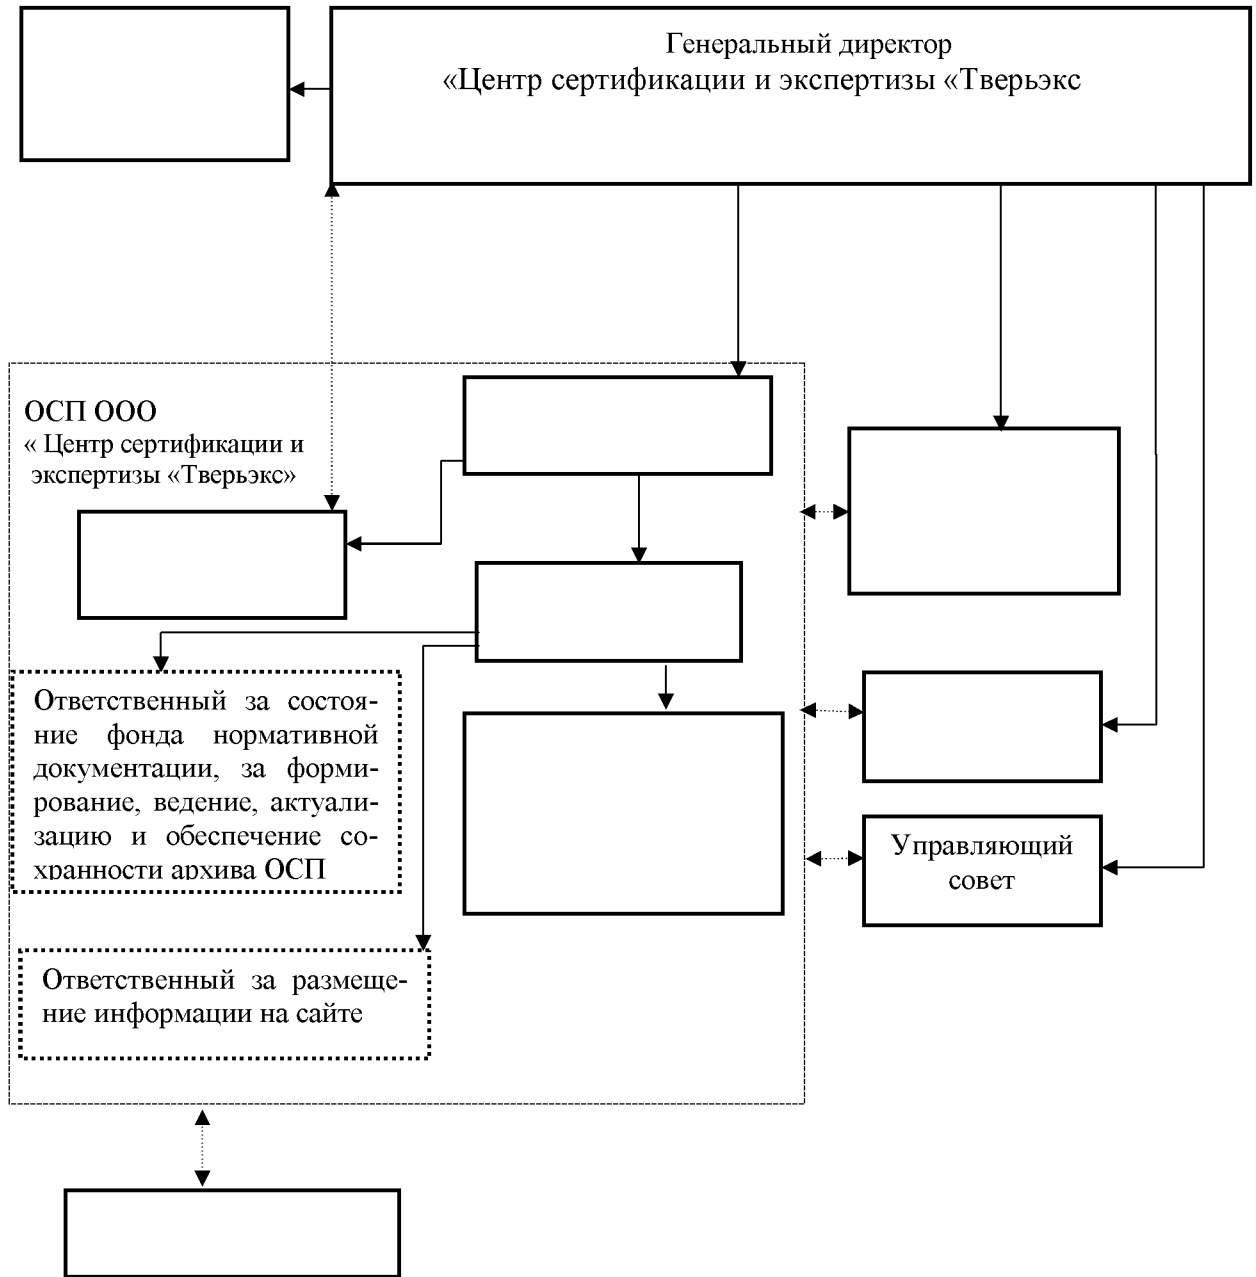

**Организационная структура
Органа по сертификации продукции Общества с ограниченной ответственностью
«Центр сертификации и экспертизы «Тверьэкс» (ОСП ООО «Центр сертификации и экс-
пертизы «Тверьэкс»)**

↔	- взаимодействие
→	- прямое подчинение
⎓	Ответственность, назначаемая приказом по основной деятельности